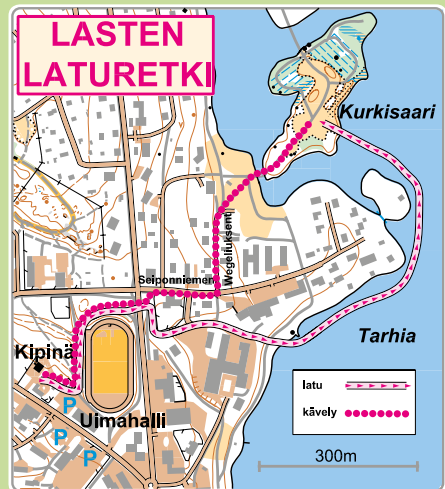

Lasten oma Laturetki Kurkisaareen la 3.3.

Kokoontuminen klo 11 Kipinän parkkipaikalle, jossa satujumppatuokio.

Lähtö klo 11.30 satuhahmojen ohjauksessa n. 1,5 km hiihtoretelle Kurkisaareen. Perheen pienimmät voivat tulla vanhempineen suoraan tapahtumapaikalle klo 12–14.

Perhelenkinä suositellaan Kivelän 5 km latua, mikäli lauantain lasten laturetki tuntuu liian lyhyeltä.

Puffetista voit ostaa makkaraa nuotiotulille. Mehutarjoilu!